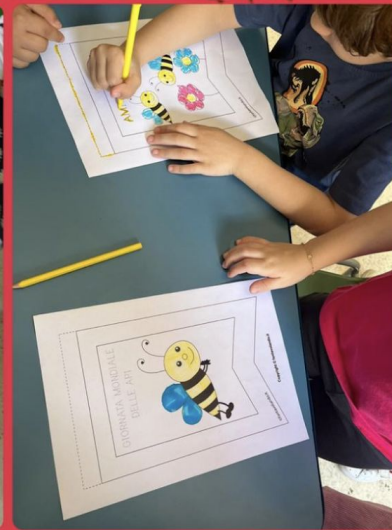

# WORLD BEE DAY

AMICHE API

LE API  
SONO PREZIOSE

GIORNATA MONDIALE  
DELLE API

LE API  
SONO PREZIOSE

*In occasione della “Giornata mondiale delle api” i nostri bambini hanno realizzato, riciclando un rotolo di carta igienica, un porta caramelle a forma di ape 🐝*

*Scopriamo insieme ai nostri  
piccoli alunni l'importanza  
delle api nella nostra vita...da  
piccoli animaletti fastidiosi a  
meravigliose creature.*

AMICHE API  
LE API  
SONO PREZIOSE

AMICHE API  
LE API  
SONO PREZIOSE